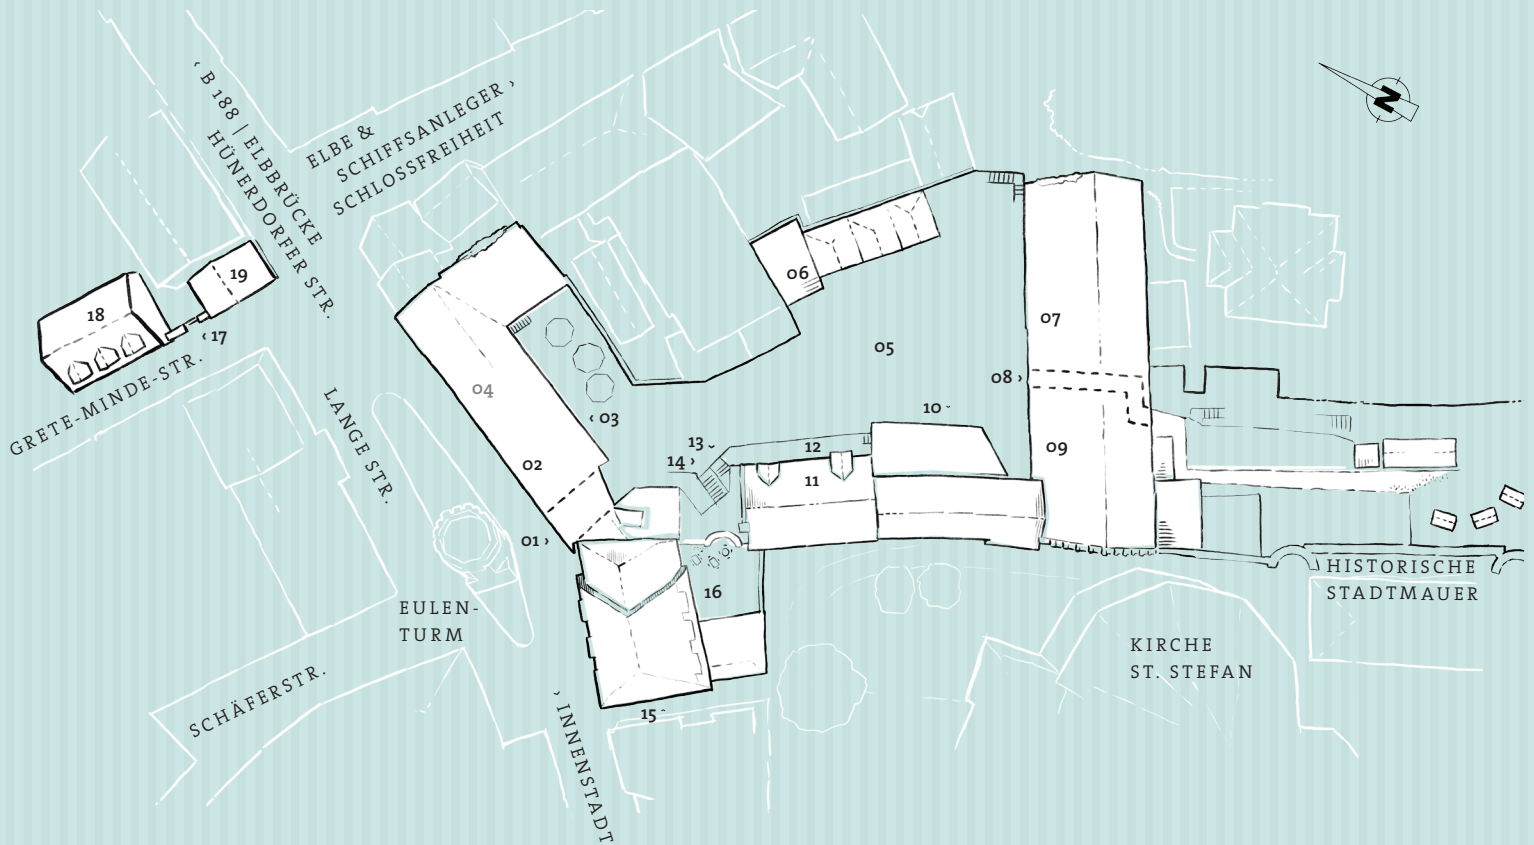

GRUPPEN- UND
VERANSTALTERPREISE
AUF ANFRAGE

Lageplan

- | | |
|--|--|
| 01 Hofeinfahrt | 11 Saal |
| 02 Rezeption | 12 Saalterrasse |
| 03 Hotel Seiteneingang
Zimmer 15 – 24 | 13 Kellerbar Eingang |
| 04 Hofladen (ab ca. 2023) | 14 Saaleingang
Hotel-Restaurant
WC |
| 05 Parkplatz | 15 Hoteleingang Zimmer 01 – 24
Hotel-Restaurant |
| 06 Fahrradgarage | 16 Biergarten |
| 07 Brauerei | 17 Hoteleingang Zimmer 30 – 47 |
| 08 Elbgarten Durchgang | 18 Zimmer 40 – 47 |
| 09 Zeitreise (Nostalgiesammlung) | 19 Zimmer 30 – 32 |
| 10 Saaleingang
WC | |