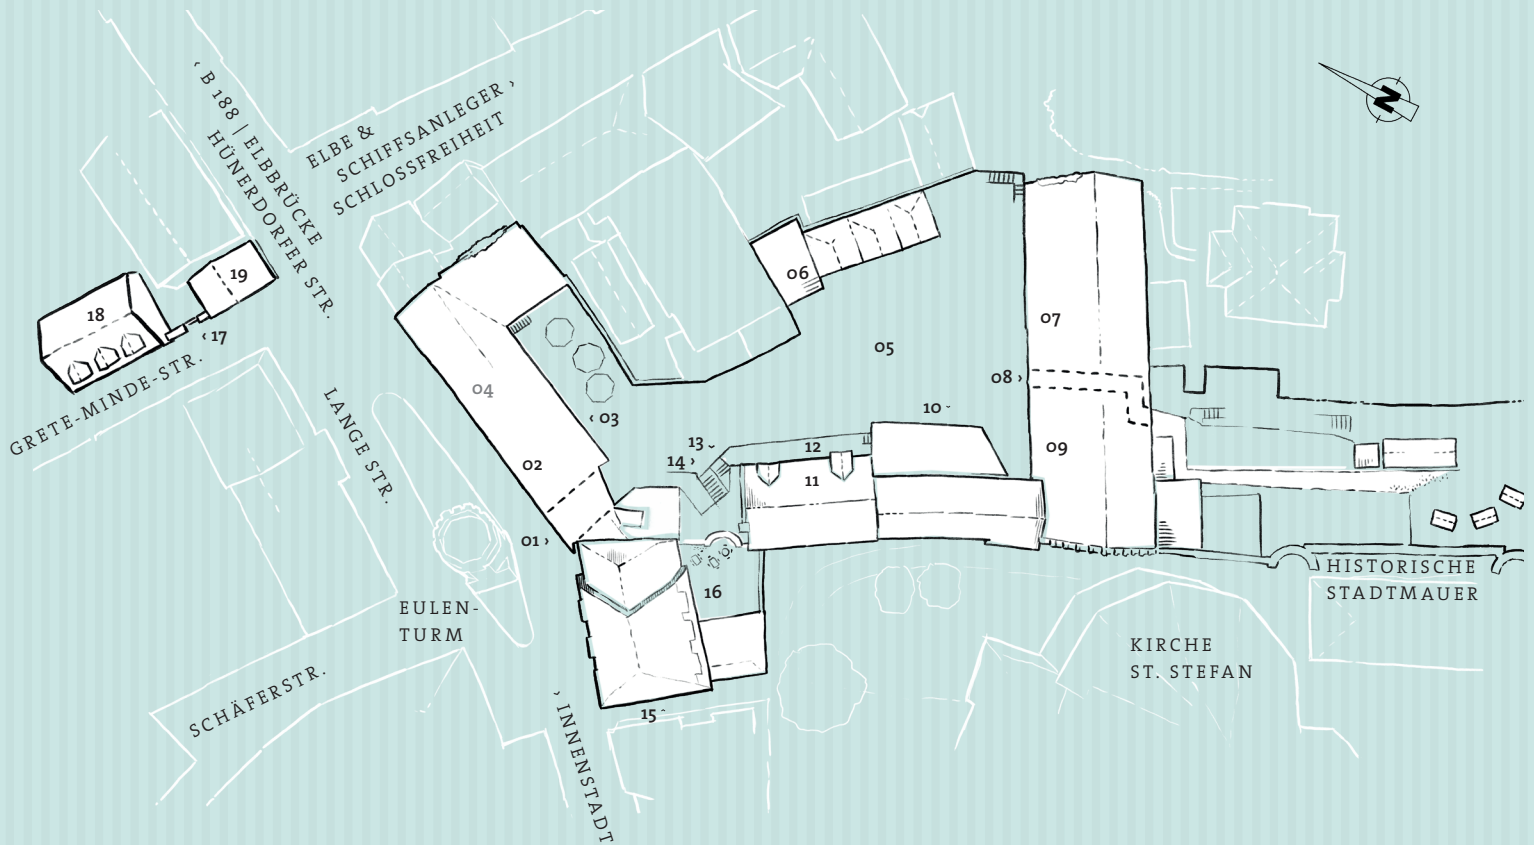

GRUPPEN- UND
VERANSTALTERPREISE
AUF ANFRAGE

Lageplan

- | | |
|--|--|
| 01 Hofeinfahrt | 11 Saal |
| 02 Rezeption | 12 Saalterrasse |
| 03 Hotel Seiteneingang
Zimmer 15 – 24 | 13 Kellerbar Eingang |
| 04 Hofladen (ab ca. 2023) | 14 Saaleingang
Hotel-Restaurant
WC |
| 05 Parkplatz | 15 Hoteleingang Zimmer 01 – 24
Hotel-Restaurant |
| 06 Fahrradgarage | 16 Biergarten |
| 07 Brauerei | 17 Hoteleingang Zimmer 30 – 47 |
| 08 Elbgarten Durchgang | 18 Zimmer 40 – 47 |
| 09 Zeitreise (Nostalgiesammlung) | 19 Zimmer 30 – 32 |
| 10 Saaleingang
WC | |