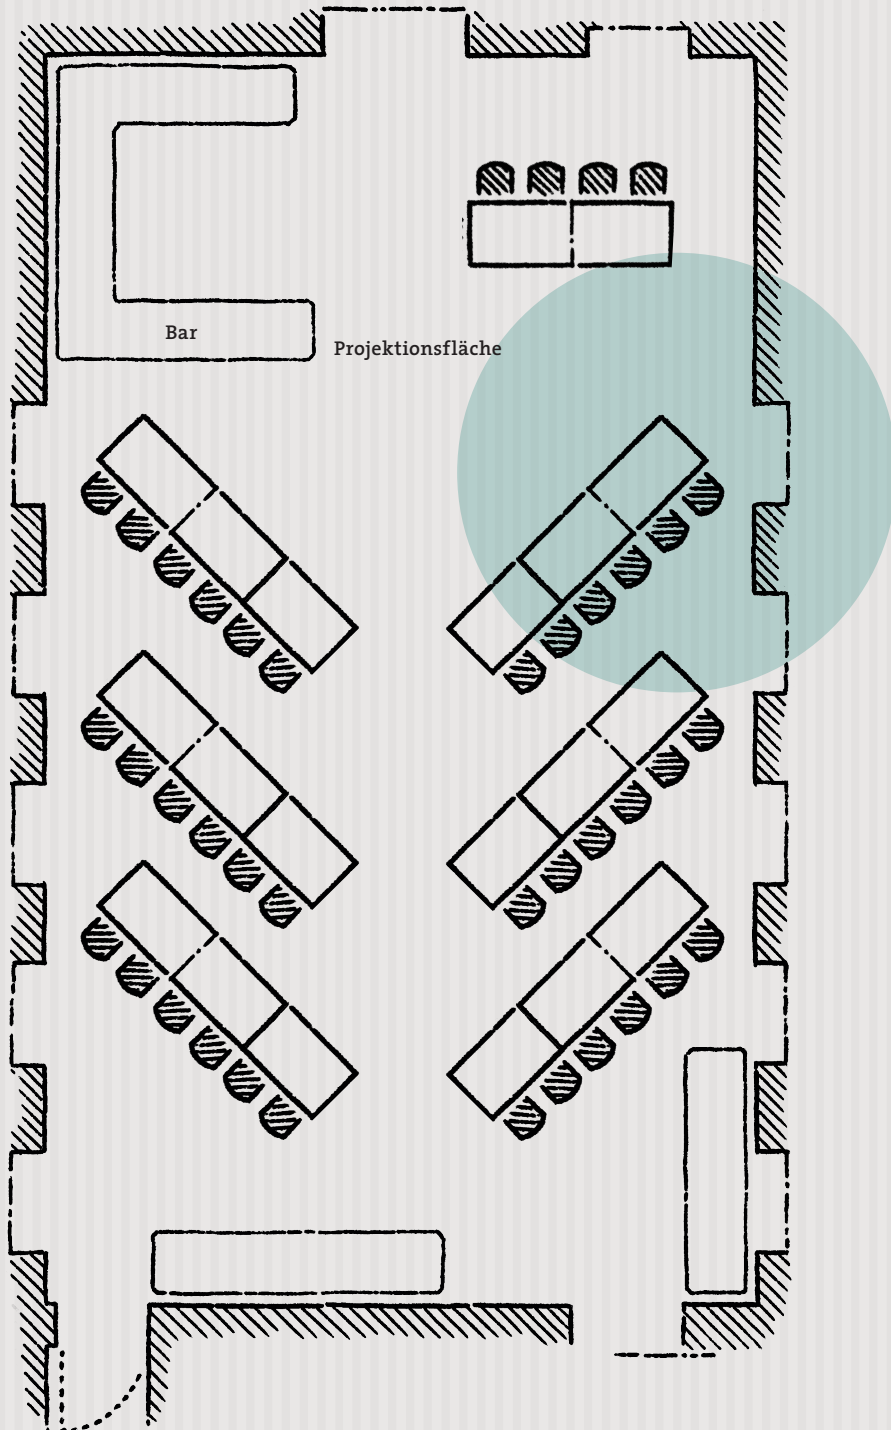

SAALBESTUHLUNG G

parlamentarische Tischform

- › 6 Tische à 6 Plätze | 1 Tisch à 4 Plätze
- › jeweiliges Tischmaß: 1,20 m x 0,80 m
- › Bestuhlung mit maximal 40 Plätzen

.....
Diese Bestuhlung ist
besonders für Semi-
nare und Tagungen
geeignet.
.....